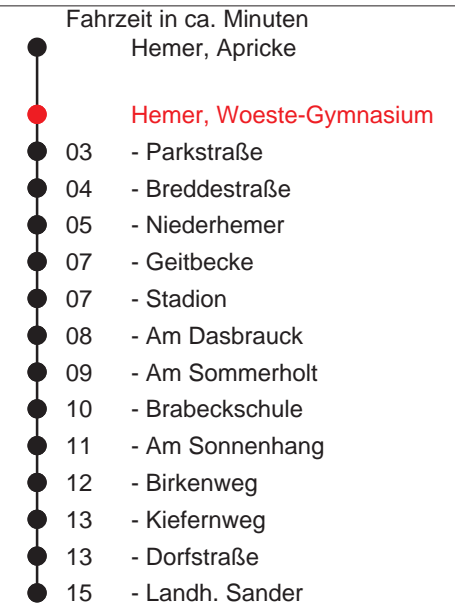

2 Richtung: Hemer, Landh. Sander

Am 24. und 31.12. kein Betrieb

gültig ab 25.10.2021

ohne Gewähr

Schlaue Nummer für Bus und Bahn 01806 504030
(Festnetz 20 Ct./Anruf, Mobil max. 60 Ct./Anruf)

Uhr	Montag - Freitag	Samstag	Sonn- und Feiertag
4			
5			
6			
7	33 ¹¹		
8			
9			
10			
11			
12			
13	18 ¹¹		
14	15 ⁵⁵		
15	08 ³⁴		
16			
17			
18			
19			
20			
21			
22			
23			
0			
1			

11 = nur an Schultagen 34 = montags, mittwochs und donnerstags an Schultagen 55 = nur dienstags und freitags an Schultagen

2 Richtung: Hemer, Apricke

Am 24. und 31.12. kein Betrieb

gültig ab 25.10.2021

ohne Gewähr

Uhr	Montag - Freitag	Samstag	Sonn- und Feiertag
4			
5			
6			
7			
8			
9			
10			
11			
12			
13	15 ¹¹		
14	13 ⁵⁵		
15	13 ³⁴		
16			
17			
18			
19			
20			
21			
22			
23			
0			
1			

- Fahrzeit in ca. Minuten
- Hemer, Schul. Parkstr.
 - Hemer, Woeste-Gymnasium
 - 05 - Hemer ZOB
 - 06 - Hademareplatz
 - 08 - Auf dem Hammer
 - 09 - Fichtestr.
 - 10 - Westig Zeppelinstraße
 - 12 - Westig Drehscheibe
 - 13 - Giese
 - 14 - Westiger Bach
 - 15 - Essfeld
 - 15 - C.W. Albert
 - 16 - Schulte Bredenbruch
 - 17 - Ruthenbeck
 - 17 - Frönsberger Straße
 - 18 - Johannistal
 - 19 - Ihmerter Bach
 - 20 - Adolf vom Braucke
 - 20 - Holmecker Weg
 - 21 - Haßbergstraße
 - 22 - Hubbert & Wagner
 - 23 - Ihmert Berkenhoff
 - 24 - Ihmert Tüebelle
 - 25 - Am Heistück
 - 26 - Elfenfohren
 - 27 - Am Giebel
 - 28 Altena, Evingsen Zur Roleye
 - 29 - Evingsen Im Höttel
 - 30 - Evingser Hof
 - 31 - Evingsen Springer Straße
 - 32 - Pleuger
 - 33 - Steinwinkel
 - 34 - Finkernagel
 - 34 - Nettenscheider Straße
 - 35 - Sammelteich
 - 36 - Carbonit
 - 37 - Grüber / Kohlhagener Weg
 - 37 - Müller & Schröder
 - 38 - Nette Schule
 - 39 - Burgweg
 - 40 - Bachstraße
 - 42 - Am Markaner ZOB